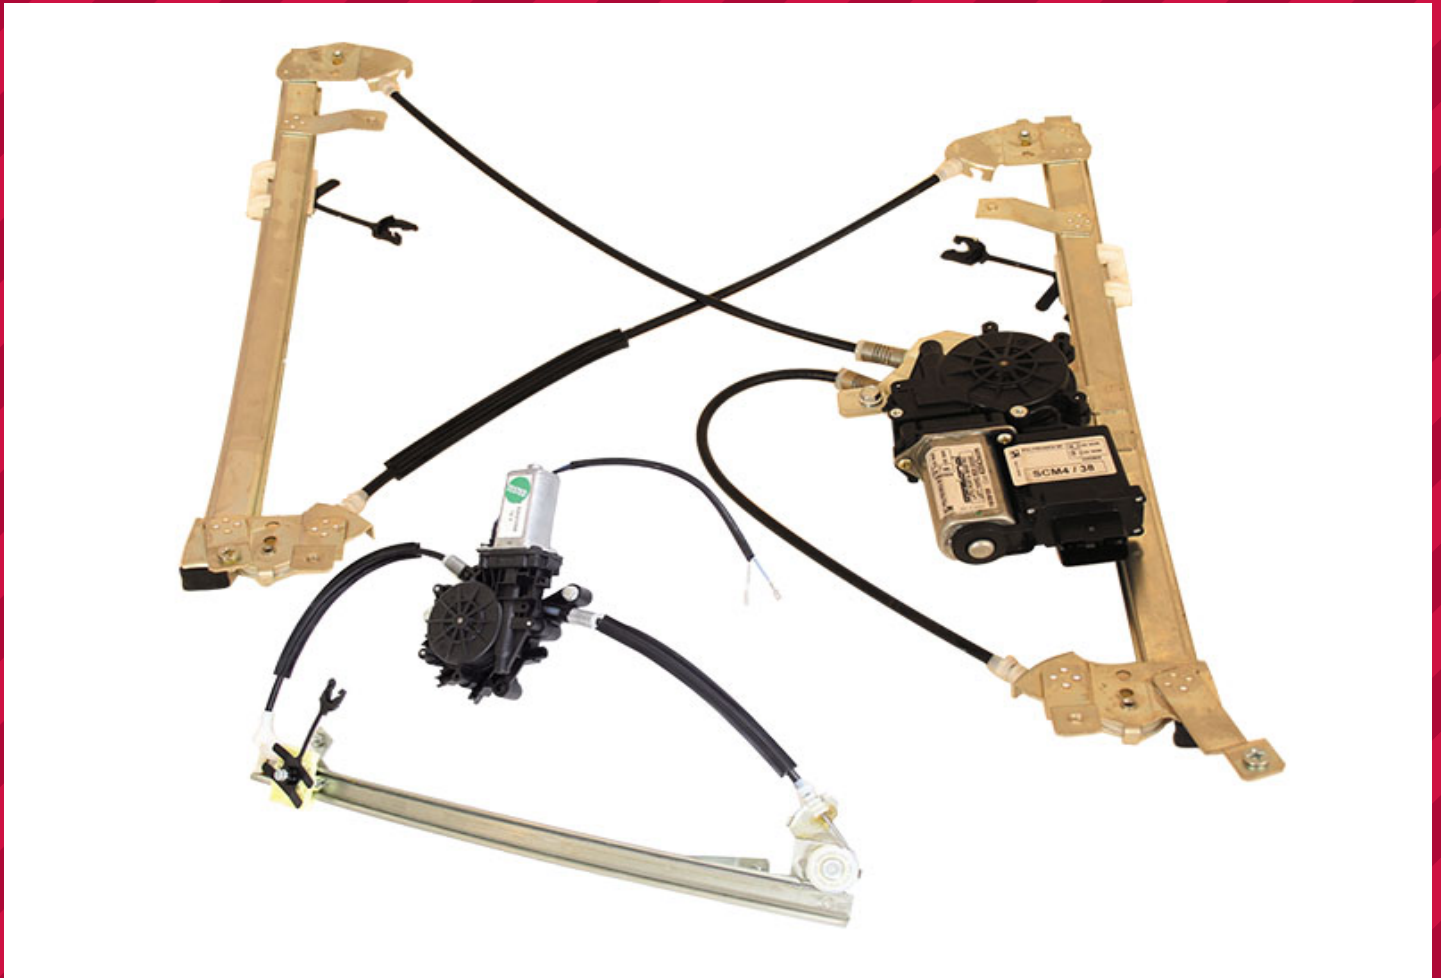

Rudehejs

februar-2016