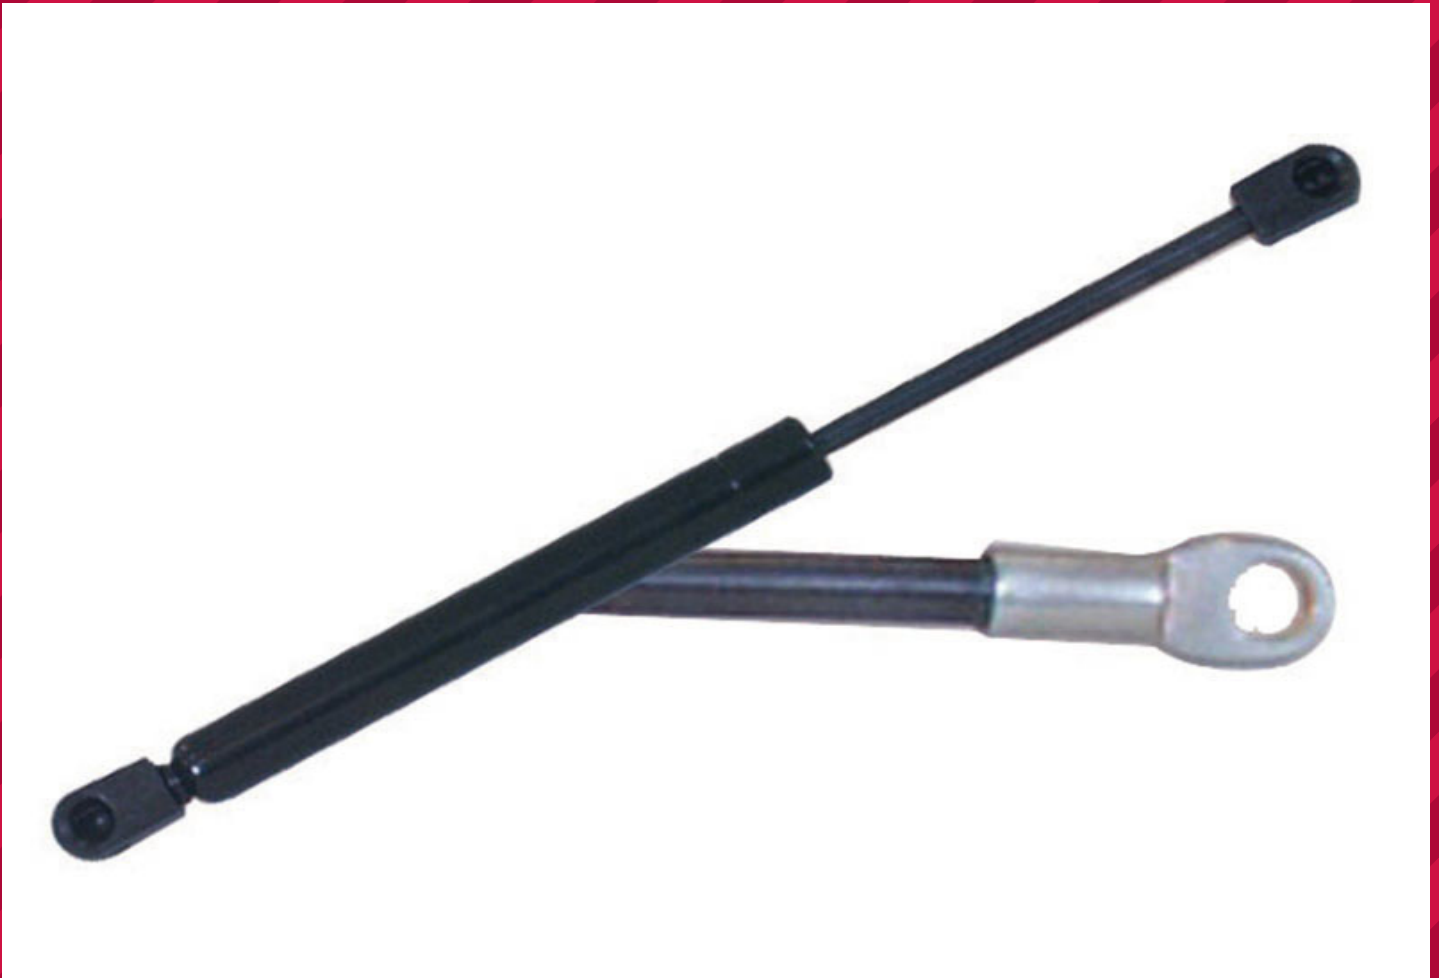

Gasdæmpere

februar-2016